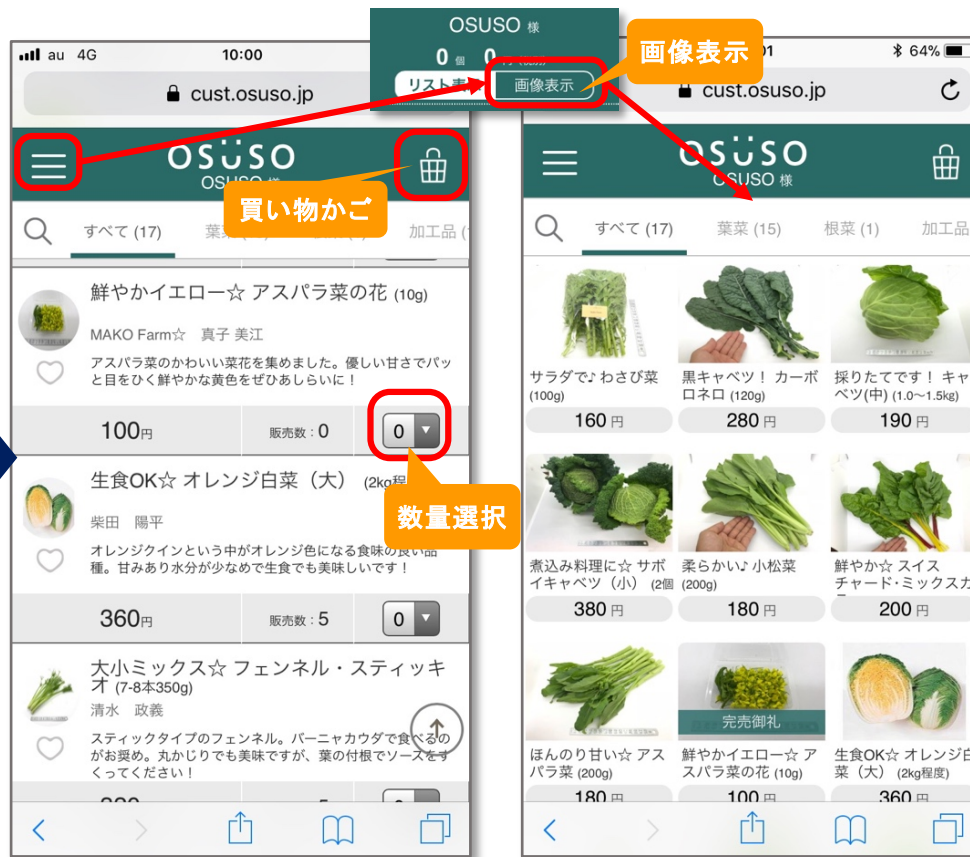

URLかQRコードから「ログイン画面」に進んで下さい

ログイン画面

注文画面

注文確定画面(買い物かご)

- 【①加盟店コード②ユーザーコード③パスワード】を入力
- 【ログイン】をクリック

- 野菜欄の【▼】をクリックして数量選択
- 数量確定後、買い物かご【🛒】をクリック

- 買い物かご画面の【確定する】をクリックし注文確定

※左上の【☰】から【画像表示】クリックすると写真選択画面にもなります